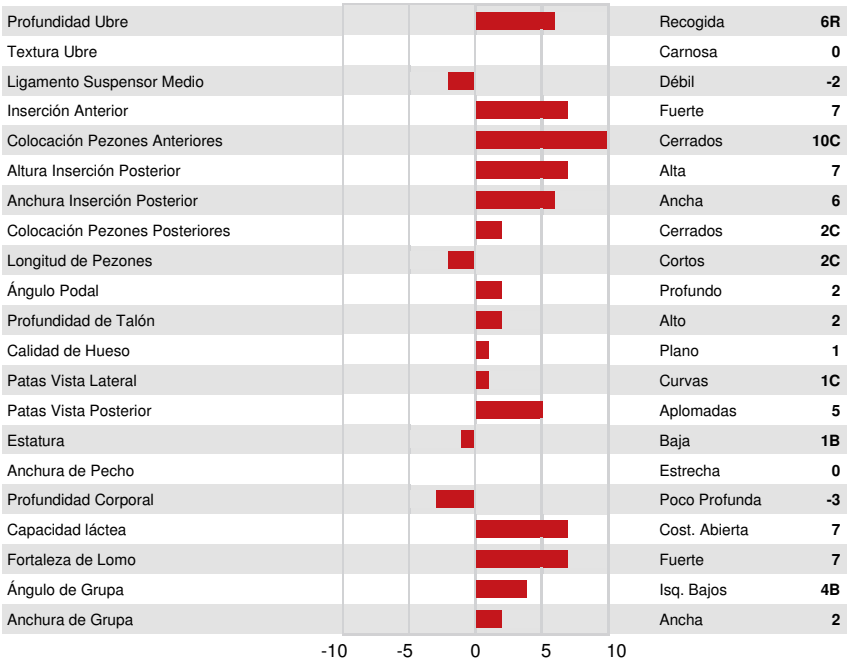

3STAR OH RANGER RED
PROGENESIS FORTNITE REDEEM EX-90-4YR-CAN
PEAK FORTNITE
PROGENESIS FABULOUS RITA VG-85-3YR-CAN 3*
PROGENESIS FABULOUS
OCD LEGENDARY RAE EX-90-2E-CAN

GPA LPI +3674 PRO$ 2146

DPF RDC BLF CNF BYF MWF CVF HH1F HH2F HH3F HH4F HH5F HH6F HCDF HMWF

Num.Reg #: HOCANM14227054 aAa: 243561 DMS:
Nacimiento: 02/10/2022 Kappa Caseina: BB Beta Caseina: A2A2

PRODUCCION			GPA 26* APR	
G Rebaños	G Hijas	85% Rep.		
Leche kg 246	Grasa kg 55	Grasa % +0.37	Proteína kg 33	Proteína % +0.19
Velocidad Ordeño 87	Temperamento 98	Eficiencia Metano 110	Eficiencia de Conversión 101	RMC 96

SALUD Y REPRODUCCIÓN		Immunity 113
Vida en el Rebaño	113	Inmunidad crías 104
Células Somáticas	112	Facilidad de Parto 106
Fertilidad Hijas	98	Facilidad Parto de las Hijas 106
Cond. Corporal	98	Resistencia a Enfermedades Metabólicas 105
Resist. Mastitis.	113	Calf Health 90
Persistencia de la lactación	104	

TIPO	G Rebaños	G Hijas	83% Rep.	GPA 26* APR
Tipo	10		Fortaleza Lechera	4
Sistema Mamario	8		Grupa	7
Patatas	8			

PROGENESIS FORTNITE REDEEM
DAM